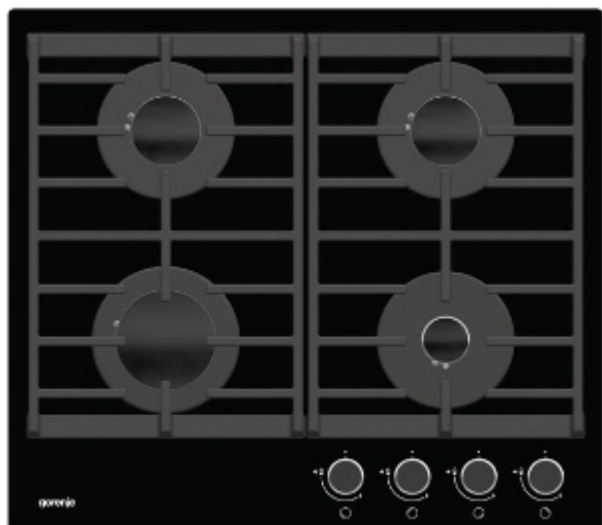

Plynová varná deska - tvrzené sklo

**GT641UB**

GT641UB

Typové označení: GG600

Provedení (barva): Černá

## Varná deska

Elektrické zapalování hořáků

4 varné zóny (1 malý hořák + 1 velký hořák + 2 standardní hořáky)

Levá přední: Velký hořák  $\varnothing$  9,7 cm, 3 kW,

Pravá přední: Malý hořák  $\varnothing$  4,3 cm, 1 kW,